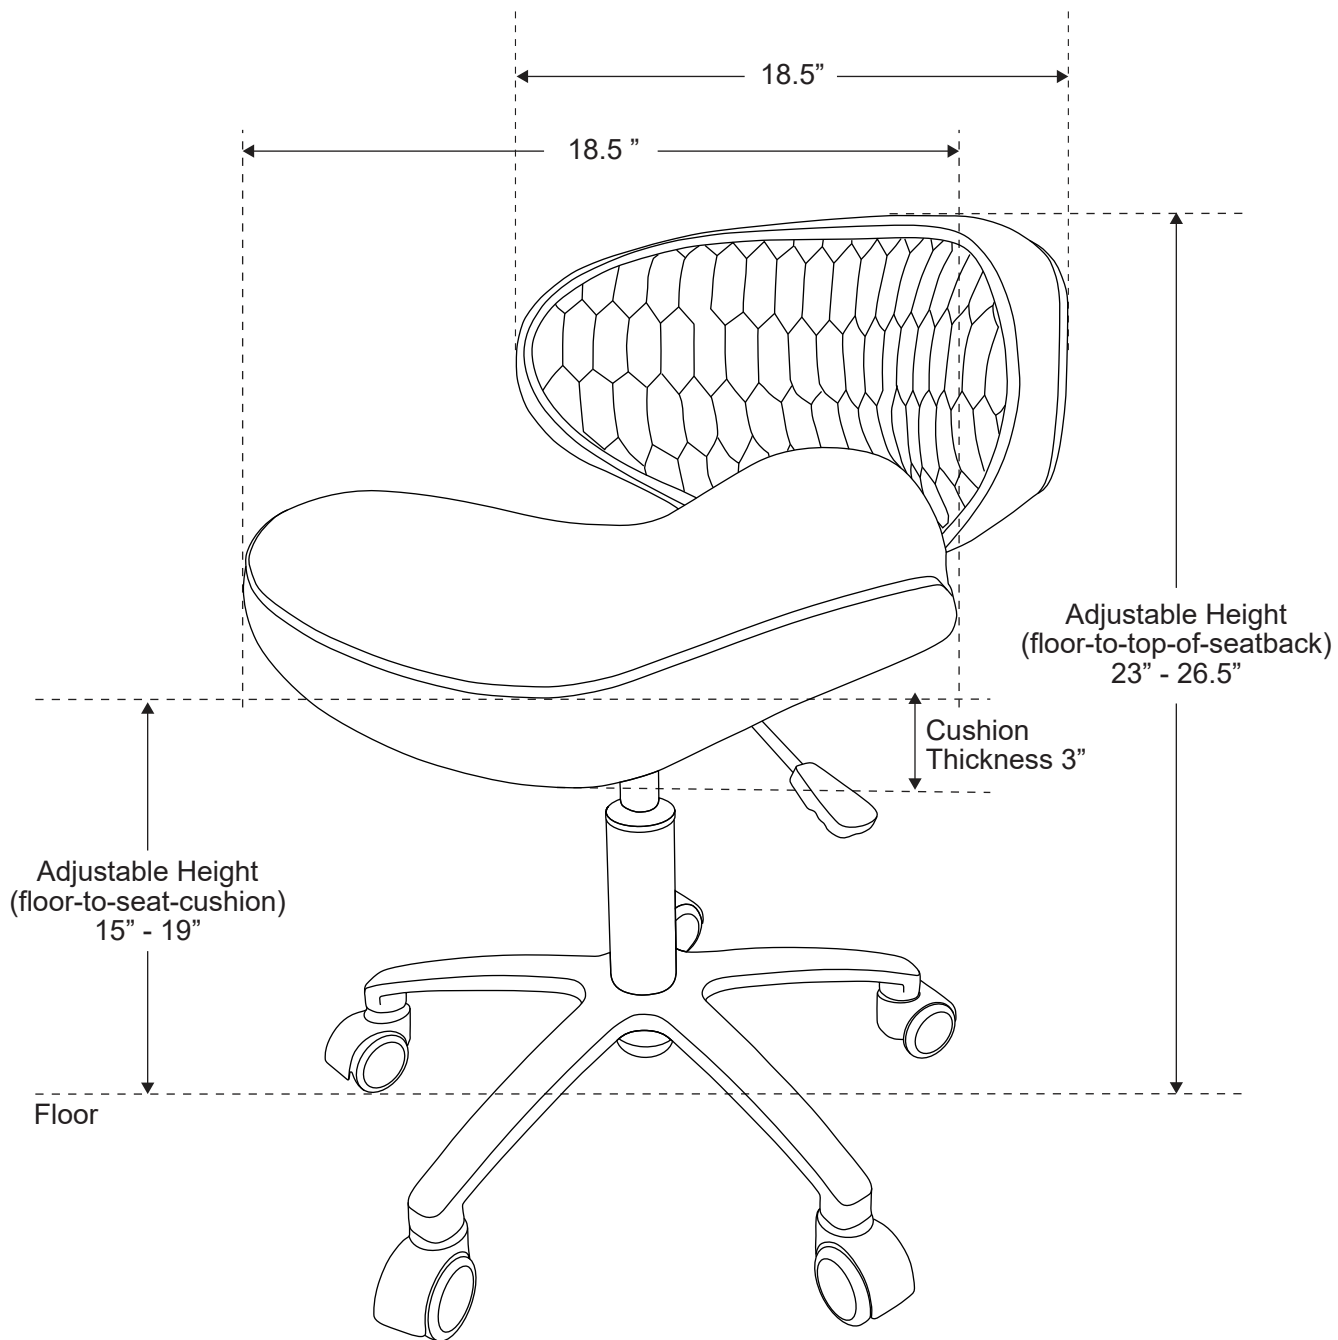

# Gs9015

## Gold Pedicure Spider Stool

### Dimensions