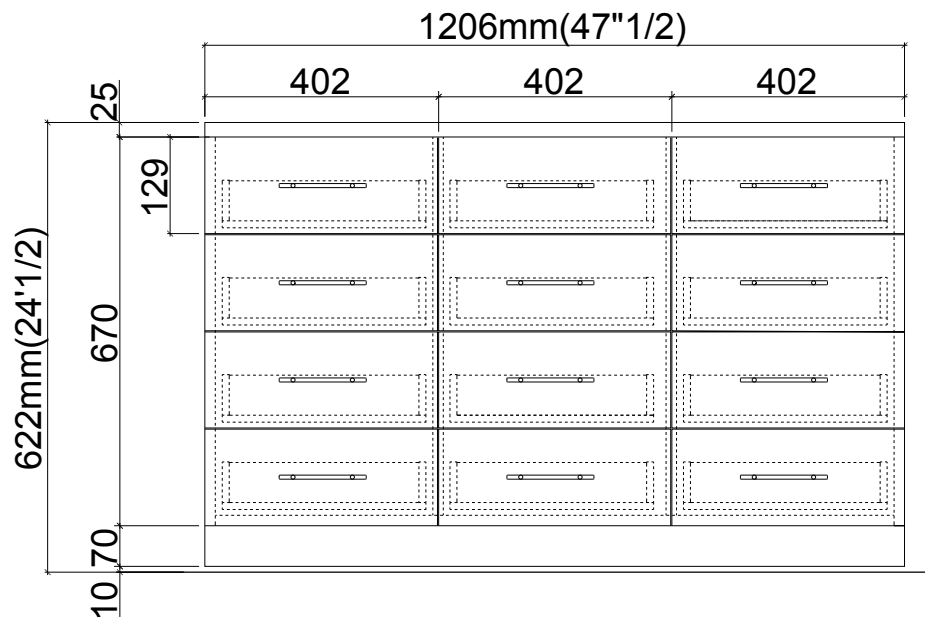

MẶT ĐỨNG

MẶT BẰNG

MẶT BÊN

Người Vẽ	Mai Quý		TỔNG THỂ
			DOUBLE POWDER RACK
Cty TNHH MTV BÁCH TÙNG			L47"1/2 x W12"1/2 x H55"1/2

**MẶT ĐỨNG**

**MẶT BÊN**

**MẶT BẰNG**

Người Vẽ	Mai Quý		<b>TỔNG THỂ CABINET</b>
Cty TNHH MTV BÁCH TÙNG			L47"1/2 x W15" x H24"1/2