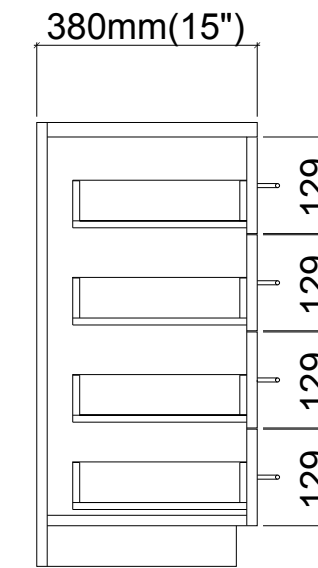

MẶT ĐỨNG

MẶT BẰNG

MẶT BÊN

Người Vẽ	Mai Quý		TỔNG THỂ
			DOUBLE POWDER RACK
Cty TNHH MTV BÁCH TÙNG			L47"1/2 x W12"1/2 x H55"1/2

**MẶT ĐỨNG**

**MẶT BÊN**

**MẶT BẰNG**

Người Vẽ	Mai Quý		<b>TỔNG THỂ CABINET</b>
Cty TNHH MTV BÁCH TÙNG			L47"1/2 x W15" x H24"1/2