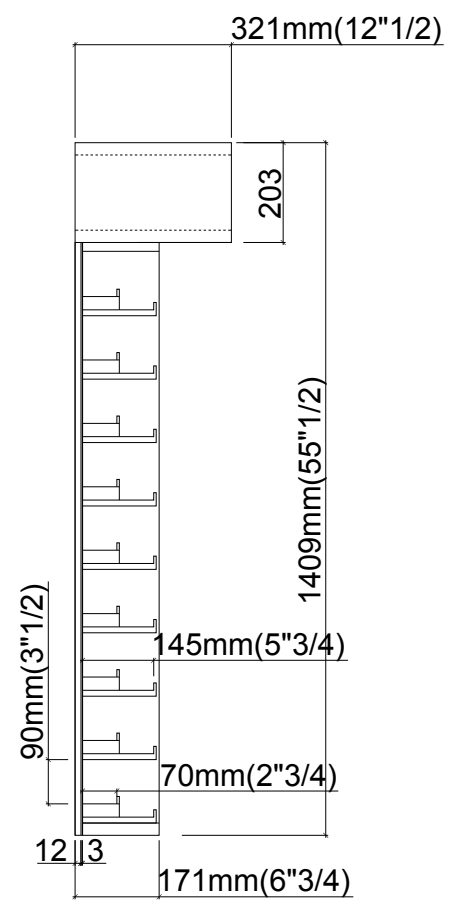

MẶT ĐỨNG

MẶT BẰNG

MẶT BÊN

Người Vẽ	Mai Quý		TỔNG THỂ
			DOUBLE POWDER RACK
Cty TNHH MTV BÁCH TÙNG			L47"1/2 x W12"1/2 x H55"1/2

**MẶT ĐỨNG**

**MẶT BÊN**

**MẶT BẰNG**

Người Vẽ	Mai Quý		<b>TỔNG THỂ CABINET</b>
Cty TNHH MTV BÁCH TÙNG			L47"1/2 x W15" x H24"1/2