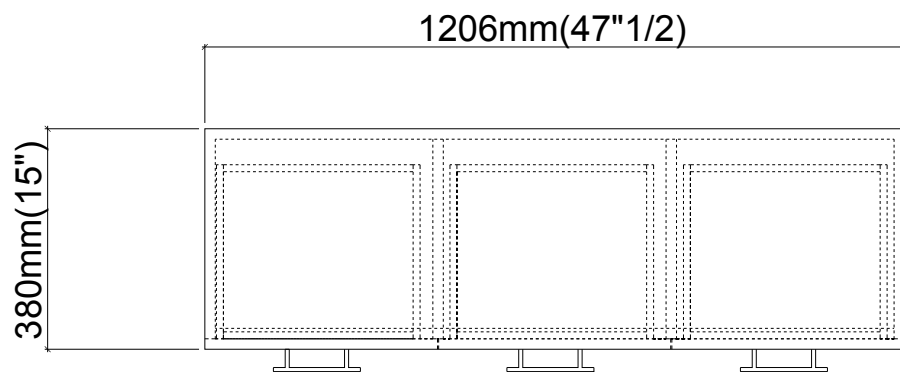

MẶT ĐỨNG

MẶT BẰNG

MẶT BÊN

Người Vẽ	Mai Quý		TỔNG THỂ
			DOUBLE POWDER RACK
Cty TNHH MTV BÁCH TÙNG			L47"1/2 x W12"1/2 x H55"1/2

**MẶT ĐỨNG**

**MẶT BÊN**

**MẶT BẰNG**

Người Vẽ	Mai Quý		<b>TỔNG THỂ CABINET</b>
Cty TNHH MTV BÁCH TÙNG			L47"1/2 x W15" x H24"1/2