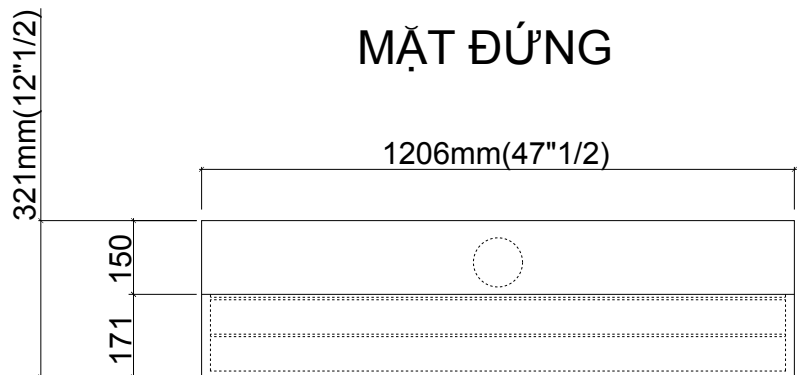

MẶT ĐỨNG

MẶT BẰNG

MẶT BÊN

Người Vẽ	Mai Quý		TỔNG THỂ
			DOUBLE POWDER RACK
Cty TNHH MTV BÁCH TÙNG			L47"1/2 x W12"1/2 x H55"1/2

**MẶT ĐỨNG**

**MẶT BÊN**

**MẶT BẰNG**

Người Vẽ	Mai Quý		<b>TỔNG THỂ CABINET</b>
Cty TNHH MTV BÁCH TÙNG			L47"1/2 x W15" x H24"1/2